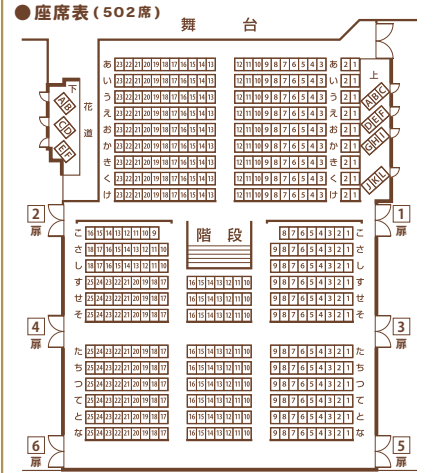

チケットのお取り扱い

※客席については政府の方針に準じて、変動する場合がございます。予めご了承ください。

前売券は、当劇場をはじめ、
FANYチケットなどでお求めいただけます!!

WEBで買える FANY Ticket 買ったら FamilyMart
FANYアプリでチケット購入できます!
FANYチケット 裏コード https://yoshimoto.funty.jp
☎ 0570-550-100 ☎ 0570-041-356
(予約問い合わせ)10:00～19:00 (オペレーター対応)10:00～18:00

※24時間受付(お問い合わせは10:00～19:00)。
※火曜日のAM2:30～5:30はメンテナンスのためご利用いただけません。
※ご予約にはコードが必要です。

店頭購入
よしもとの各劇場窓口 ※他劇場のチケットは販売していない劇場がございます。詳しくはFANYチケットにお問い合わせください。

お問い合わせ：一般用
FANY Ticket 予約お問い合わせダイヤル ☎ 0570-550-100 [10:00～19:00]

お問い合わせ：団体用
よしもとと団体販売センター ☎ 0570-064-489 [10:00～18:00]
※5名様以上のご予約となります。詳しくは、よしもとと祇園花月ホームページ「団体予約のご案内」をご覧ください。