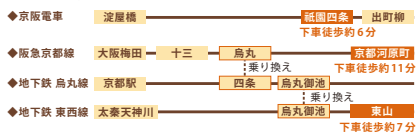

【バスをご利用の場合】

- ◆京都駅前バスターミナルD-2のりば 206・86系統「祇園」下車すぐ
- ◆京都市営バス 206-86 祇園 下車すぐ
- ◆お車で越しの方へ 当劇場には駐車場はございません。

料金

曜日	公演時間	一般料金
平日	1回目公演 開演 12時00分~(約120分)	4,000円(税込)
	2回目公演 開演 15時00分~(約120分)	3,000円(税込)
土・日・祝	1回目公演 開演 12時00分~(約120分)	4,000円(税込)
	2回目公演 開演 15時00分~(約120分)	3,000円(税込)

◆夜公演 不定期で祇園花月オリジナルの哀らしい企画公演をお届けします！オンライン配信の公演もあり。詳しくは公式HPをご覧ください。

キャンペーン

京都・滋賀・枚方・高槻・島本割キャンペーン

- 【一般】前売・当日 4,000円⇒**3,500円**
- 【学生】前売・当日 3,000円⇒**2,500円**
- 対象 京都府民、滋賀県民、枚方市、高槻市、島本町民の方
- 京都府、滋賀県、枚方市、高槻市、島本町へ通勤・通学されている方
- 期間 1月6日(月)~1月31日(金)

誕生日半額キャンペーン【1月】

- 【一般】前売・当日 4,000円⇒**2,000円**
- 【学生】前売・当日 3,000円⇒**1,500円**
- 対象 誕生日が1月の方
- 期間 1月6日(月)~1月31日(金)

休日お子様キャンペーン

- 料金 前売・当日 3,000円⇒**2,200円**
- 対象 小学生以下のお子様
- 期間 1月11日(土)、13日(月)、18日(土)、25日(土)

冬キャン!~「ふゆ」の名前で得てに観劇~

- 【一般】前売・当日 4,000円⇒**3,000円**
- 【学生】前売・当日 3,000円⇒**2,000円**
- 対象 お名前に「ふゆ」が入る方、漢字の「冬」が入って、読み方が「ふゆ」でない方も対象
- 期間 1月6日(月)~1月31日(金)

劇場最新情報 公式youtube SNSやっています

■祇園花月公式HP ■よしもと祇園花月チャンネル ■X(旧Twitter) ■Instagram