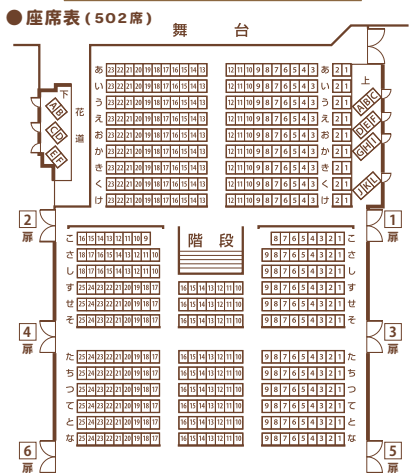

チケットのお取り扱い

※客席については政府の方針に準じて、変動する場合がございます。予めご了承ください。

前売券は、当劇場をはじめ、FANYチケットなどでお求めいただけます!!

WEBで FANY Ticket 店頭で FamilyMart FANYアプリでもチケット購入できます!

WEB・電話予約
FANYチケット 要予約コード https://yoshimoto.funity.jp
☎0570-550-100 ☎0570-041-356
(予約問い合わせ)10:00~19:00 (オペレーター対応)10:00~18:00
※24時間受付(お問い合わせは10:00~19:00)、毎週火水のAM2:30~5:30はメンテナンスのためご利用いただけません。
※ご予約にはコードが必要です。

店頭購入
よしもとの各劇場窓口 ※他劇場のチケットは販売していない劇場がございます。詳しくはFANYチケットにお問い合わせください。

お問い合わせ：一般用
FANY Ticket 予約お問い合わせダイヤル ☎0570-550-100 (10:00~19:00)

お問い合わせ：団体用
よしもと団体販売センター ☎0570-064-489 (10:00~18:00)
※5名様以上のご予約となります。詳しくは、よしもと祇園花月ホームページ「団体予約のご案内」をご覧ください。

◆学校行事団体割引(平日)2,500円(土・日・祝)2,800円
◆学校行事団体割引については「芸術鑑賞」「修学旅行」「卒業観劇」「修業観劇」等の学校行事としてのご利用は上記価格が適用となります。PTAや同窓会、ゼミ会等は対象外となります。

当社は反社会的勢力排除に全力で取り組みます。
「反社会的勢力排除宣言」http://www.yoshimoto.co.jp/declaration

団体様向けお弁当のご案内

ご観劇のお供に京都ならではの味わいを堪能下さい

手作りデミグラスソースのハンバーグ洋風御膳

1,000円(税込)

京都水産直送の焼き鯖 京の半兵衛麩、和風幕の内

1,400円(税込)

秋伝のサバ生姜煮 京風九品盛り御膳

1,900円(税込)

お弁当のお申し込み

吉本興業株式会社 FANY Ticket よしもと団体販売センター
TEL:0570-064-489 受付時間 10:00~18:00

お茶付 ※団体センターへ、お電話にてお申し込みをいただいたお客様のみご注文いただけます。※季節により、献立に多少の変更の可能性がございます。予めご了承ください。