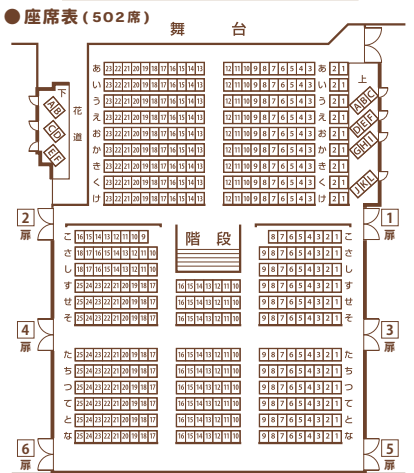

チケットのお取り扱い

※客席については政府の方針に準じて、変動する場合がございます。予めご了承ください。
前売券は、当劇場をはじめ、FANYチケットなどでお求めいただけます！！

WEB・電話予約
FANYチケット 予約コード https://yoshimoto.funity.jp
☎0570-550-100 ☎0570-041-356
(予約開始:10:00~19:00) (オペレーター対応:10:00~18:00)
※24時間受付(お問い合わせは10:00~19:00)、
毎週火・水・木 AM2:30~5:30はメンテナンスのためご利用いただけません。
※ご予約にはコードが必要です。

店頭購入
■よしもとの各劇場窓口 ※他劇場のチケットは販売していない劇場がございます。詳しくはFANYチケットにお問い合わせください。

お問い合わせ:一般用
FANY Ticket 予約お問い合わせダイヤル ☎0570-550-100 (10:00~19:00)

お問い合わせ:団体用
●よしもと団体販売センター ☎0570-064-489 (10:00~18:00)
※5名様以上のご予約となります。
詳しくは、よしもとと祇園花月ホームページ「団体予約のご案内」をご覧ください。
◆学校行事団体割引(前日) 2,500円(土・日・祝) 2,800円
※学校行事団体割引については、「芸術鑑賞」「修学旅行」「卒業旅行」「卒業報告」等の学校行事としてのご利用は上記価格が適用となります。PTAや同窓会、ゼミ会等は対象外となります。

団体様向けお弁当のご案内

ご観劇のお供に京都ならではの味わいを堪能下さい

手作りデミグラスソースのハンバーグ洋風御膳