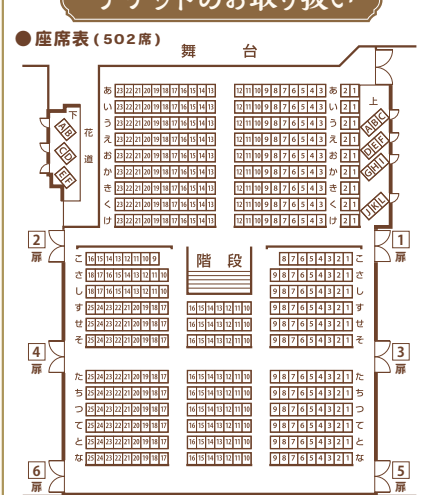

チケットのお取り扱い

※客席については政府の方針に準じて、変動する場合がございます。予めご了承ください。

前売券は、当劇場をはじめ、FANYチケットなどでお求めいただけます！！

WEBで FANY Ticket 店頭で FamilyMart

WEB・電話予約 ■FANYチケット 予約コード https://yoshimoto.funity.jp

☎0570-550-100 ☎0570-041-356

※24時間受付(お問い合わせは10:00~19:00)、毎週火・水・木 AM2:30~5:30はメンテナンスのためご利用いただけません。

※ご予約にはコードが必要です。

店頭購入 ■よしもとの各劇場窓口 ※他劇場のチケットは販売していない劇場がございます。詳しくはFANYチケットにお問い合わせください。

お問い合わせ:一般用 FANY Ticket 予約お問い合わせダイヤル ☎0570-550-100 (10:00~19:00)

お問い合わせ:団体用 ■よしもとと団体販売センター ☎0570-064-489 (10:00~18:00)

※5名様以上のご予約となります。詳しくは、よしもとと祇園花月ホームページ「団体予約のご案内」をご覧ください。

◆学校行事団体割引(前日) 2,500円(土・日・祝) 2,800円

※学校行事団体割引については、「芸術鑑賞」「修学旅行」「卒業旅行」等の学校行事としてご利用は上記価格が適用となります。PTAやPT会、ゼミ会等は対象外となります。

当社は反社会的勢力排除に全力で取り組みます。
「反社会的勢力排除宣言」 http://www.yoshimoto.co.jp/declaration

団体様向けお弁当のご案内

ご観劇のお供に京都ならではの味わいを堪能下さい

手作りデミグラスソースのハンバーグ洋風御膳