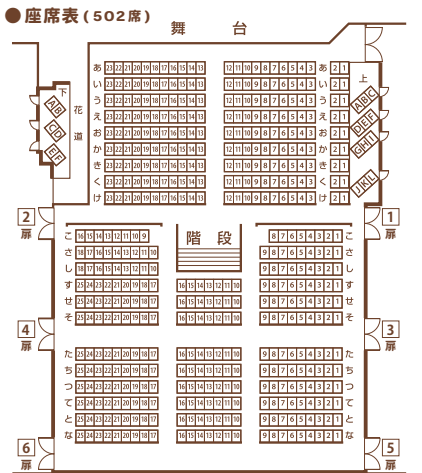

※ご購入時に証明・確認できるものをご提示頂きます。
※当日ご入場時、証明書の提示がない場合は差額分をお支払い頂きます。
※他キャンペーンの併用はできません。※7月16日(火)は休業となります。

- 劇場最新情報 公式youtube SNSやっています
- 祇園花月公式HP よしもと祇園花月チャンネル X(iB Twitter) Instagram

http://www.yoshimoto.co.jp/gion/ @gionkagetsu @gionkagetsu
▶PC・スマートフォンからはこちらをチェック ▶劇場の舞台裏やイベント情報をいち早くお届け

7月公演スケジュール よしもと祇園花月

人気の若手から実力派のベテランまで、豪華出演者による漫才・落語・諸芸オリジナルの「祇園吉本新喜劇」を毎日上演！京都でも生の「お笑い」を体感して頂けます！

よしもと祇園花月 ☎075-532-1500 [公演日11:00～18:00]
※こちらの番号ではチケットの予約はできません。

チケットのお取り扱い

前売券は、当劇場をはじめ、FANY チケットなどでお求めいただけます!!