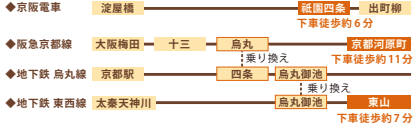

【バスをご利用の場合】

- ◆京都駅前バスターミナルD-2のりば 206・86系統「祇園」下車すぐ
  京都駅D-2—206・86—祇園
- ◆お車で越しの方へ 当劇場には駐車場はございません。

料金

曜日	公演時間	一般料金
平日	1回目公演 開演12時00分~(約120分)	一般前売・当日 4,000円(税込)
	2回目公演 開演15時00分~(約120分)	学生前売・当日 3,000円(税込)
土日祝	1回目公演 開演12時00分~(約120分)	一般前売・当日 4,500円(税込)
	2回目公演 開演15時00分~(約120分)	学生前売・当日 3,500円(税込)

◎夜公演 不定期で祇園花月オリジナルの京都らしい企画公演をお届けします！
オンライン配信の公演もあり。詳しくは公式HPをご覧ください。

キャンペーン

GW特別興行

2024年4月27日(土)~5月6日(月)

【大人】前売・当日共に4,000円 【学生】前売・当日共に3,000円 要証明書

5/3(金・祝)~5/6(月・祝)のみ

【大人】前売・当日4,500円 【学生】前売・当日3,500円 要証明書

京都・滋賀・枚方・高槻・島本割キャンペーン

料金 【一般】前売・当日4,000円⇒3,500円

【学生】前売・当日3,000円⇒2,500円

対象 京都市民、滋賀県民、枚方市、高槻市、島本町民の方
京都府、滋賀県、枚方市、高槻市、島本町へ
通勤・通学されている方

期間 5月1日(水)~5月31日(金)

休日お子様割キャンペーン

料金 【一般】前売・当日3,000円 ⇒2,200円

対象 小学生以下のお子様

期間 5/11(土)、12(日)、18(土)

19(日)、25(土)、26(日)

誕生月半額キャンペーン【5月】

料金 【一般】前売・当日4,000円⇒2,000円

【学生】前売・当日3,000円⇒1,500円

対象 誕生月が5月の方

期間 5月1日(水)~5月31日(金)

GW特別興行期間中

期間 5/3(金・祝)~5/6(月・祝)

料金 【一般】前売・当日4,500円⇒2,250円

【学生】前売・当日3,500円⇒1,750円

※ご購入時に証明・確認できるものをご提示頂きます。
※当日ご入場時に、証明書の提示がない場合は差額分をお支払い頂きます。
※他キャンペーンの併用はできません。※5月2日(火)は休館となります。

劇場最新情報 公式youtube SNSやっていきます
祇園花月公式HP よしもとと祇園花月チャンネル X(旧Twitter) Instagram