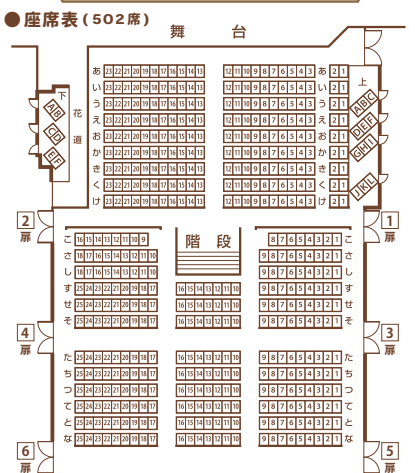

チケットのお取り扱い

前売券は、当劇場をはじめ、
FANY チケットなどでお求めいただけます！！

WEBで FANY Ticket 買おうぞ FamilyMart (FANYアプリでチケット購入も出来ます！)
※24時間受付(お問い合わせは10:00~19:00)、
※毎週火・水・AM2:30~5:30はメンテナンスのためご利用いただけません。
※ご予約にはコードが必要です。

WEB・電話予約
FANYチケット 要予約コード https://yoshimoto.funity.jp
☎0570-550-100 ☎0570-041-356
(予約問い合わせ)10:00~19:00 (オペレーター対応)10:00~18:00

※24時間受付(お問い合わせは10:00~19:00)、
※毎週火・水・AM2:30~5:30はメンテナンスのためご利用いただけません。
※ご予約にはコードが必要です。

店頭購入
よしもとの各劇場窓口 ※劇場のチケットは販売していない劇場がございます。
詳しくは FANY チケットにお問い合わせください。

お問い合わせ：一般用
FANY Ticket 予約お問い合わせダイヤル ☎0570-550-100 (10:00~19:00)

お問い合わせ：団体用
よしもとと団体販売センター ☎0570-064-489 (10:00~18:00)
※5名様以上の予約となります。
詳しくは、よしもとと祇園花月ホームページ「団体予約のご案内」をご覧ください。
◆学校行事団体割引(平日)2,500円(土日祝)2,800円
◆学校行事団体割引については「芸術鑑賞」「修学旅行」「卒業旅行」等の学校行事としての
ご利用は上記価格が適用となります。PTA・同窓会、ゼミ会等は対象外となります。

当社は反社会的勢力排除に全力で取り組みます。
「反社会的勢力排除宣言」http://www.yoshimoto.co.jp/declaration

団体様向けお弁当のご案内

ご観劇のお供に京都ならではの味わいを堪能下さい

手作りデミグラスソースのハンバーグ洋風御膳 1,000円(税込み)

京都水産直送の焼き鯖 京の半兵衛麩、和風巻の肉 1,400円(税込み)

秘伝のサバ生煮 京風九品盛り御膳 1,900円(税込み)

お弁当のお申し込み
吉本興業株式会社 FANY Ticket よしもとと団体販売センター
TEL:0570-064-489 受付時間 10:00~18:00
※団体センターへ、お電話にてご予約をお願いいたします。お振込みのご注文はできません。
※ご予約により、席立に多少の変更の可能性がございます。予めご了承ください。

土日祝限定! スツコク体験!

よしもとと祇園花月で上演している<祇園吉本新喜劇>
公演終わりに舞台上で吉本新喜劇の座員と一緒に、
本物の芸人さんのギャグでスツコク体験が出来ます!
参加してくれた方にはよしもとと祇園花月オリジナルシールもプレゼント!

対象日程 土日祝の本公演 (対象者) 小学生以下
応募方法 開場時ロビーにて応募用紙を記入頂き、
本公演開演までにスタッフへ紙をお渡しください。
当選方法 休憩時間中に当選者の方のお席へスタッフが伺います。
当選者の方は新喜劇の上演終了後、
スタッフが誘導します。

祇園花月売店(1F)

よしもとと祇園花月内の売店では定番のよしもと土産や若手芸人の新商品、
当店オリジナル商品など幅広く取り揃えております。
売店はどなたでもご利用いただけますので是非立ち寄りください!

祇園花月限定お土産

吉本新喜劇クッキー
吉本新喜劇Cookie
1,188円(税込) プリントクッキー16枚入り

売れ筋商品

吉本新喜劇人形焼カステラ (中パック) 4連包 486円(税込)
吉本新喜劇メンバーのパッケージに、
一口サイズのあげせんいを入れました。

人気 No.1 の商品です。
食べやすいサイズの小さくも販売中です。

笑いにおぼれてみたくて はじける笑いがしたくて

NEW 約20個入 648円(税込)
NEW 10個入り 756円(税込)
NEW 10個入り
柿の種チョコランチ
お菓子工房 CHALEUR(シャルル)「チョコにおぼれてみたくて」とのコラボ商品です。
パチパチキャンディー入りチョコレート

・劇場内、飲食可能です
・売店では缶ビールや缶チューハイ、おつまみも販売しております。