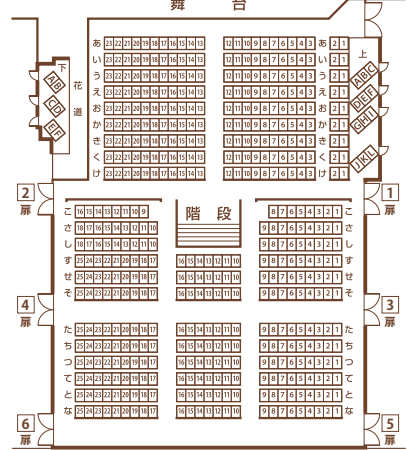

http://www.yoshimoto.co.jp/gion/ @gionkagetsu @gionkagetsu
◎PC・スマートフォンからはこちらをチェック ◎劇場の舞台裏やイベント情報をいち早くお届け

4月公演スケジュール

よしもとと祇園花月

人気の若手から実力派のベテランまで、豪華出演者による漫才・落語・諸芸オリジナルの「祇園吉本新喜劇」を毎日上演！京都でも生の「お笑い」を体感して頂けます！

よしもとと祇園花月 ☎075-532-1500 [公演日11:00～18:00] ※こちらの番号ではチケットの予約はできません

チケットのお取り扱い

●座席表(502席)

前売券は、当劇場をはじめ、FANY チケットなどでお求めいただけます!!

WEBで買うなら FANY Ticket 買つたら FamilyMart

WEB・電話予約

■FANY チケット 予約コード https://yoshimoto.funity.jp
☎0570-550-100 ☎0570-041-356
(予約問い合わせ)10:00～19:00 (オペレーター対応)10:00～18:00